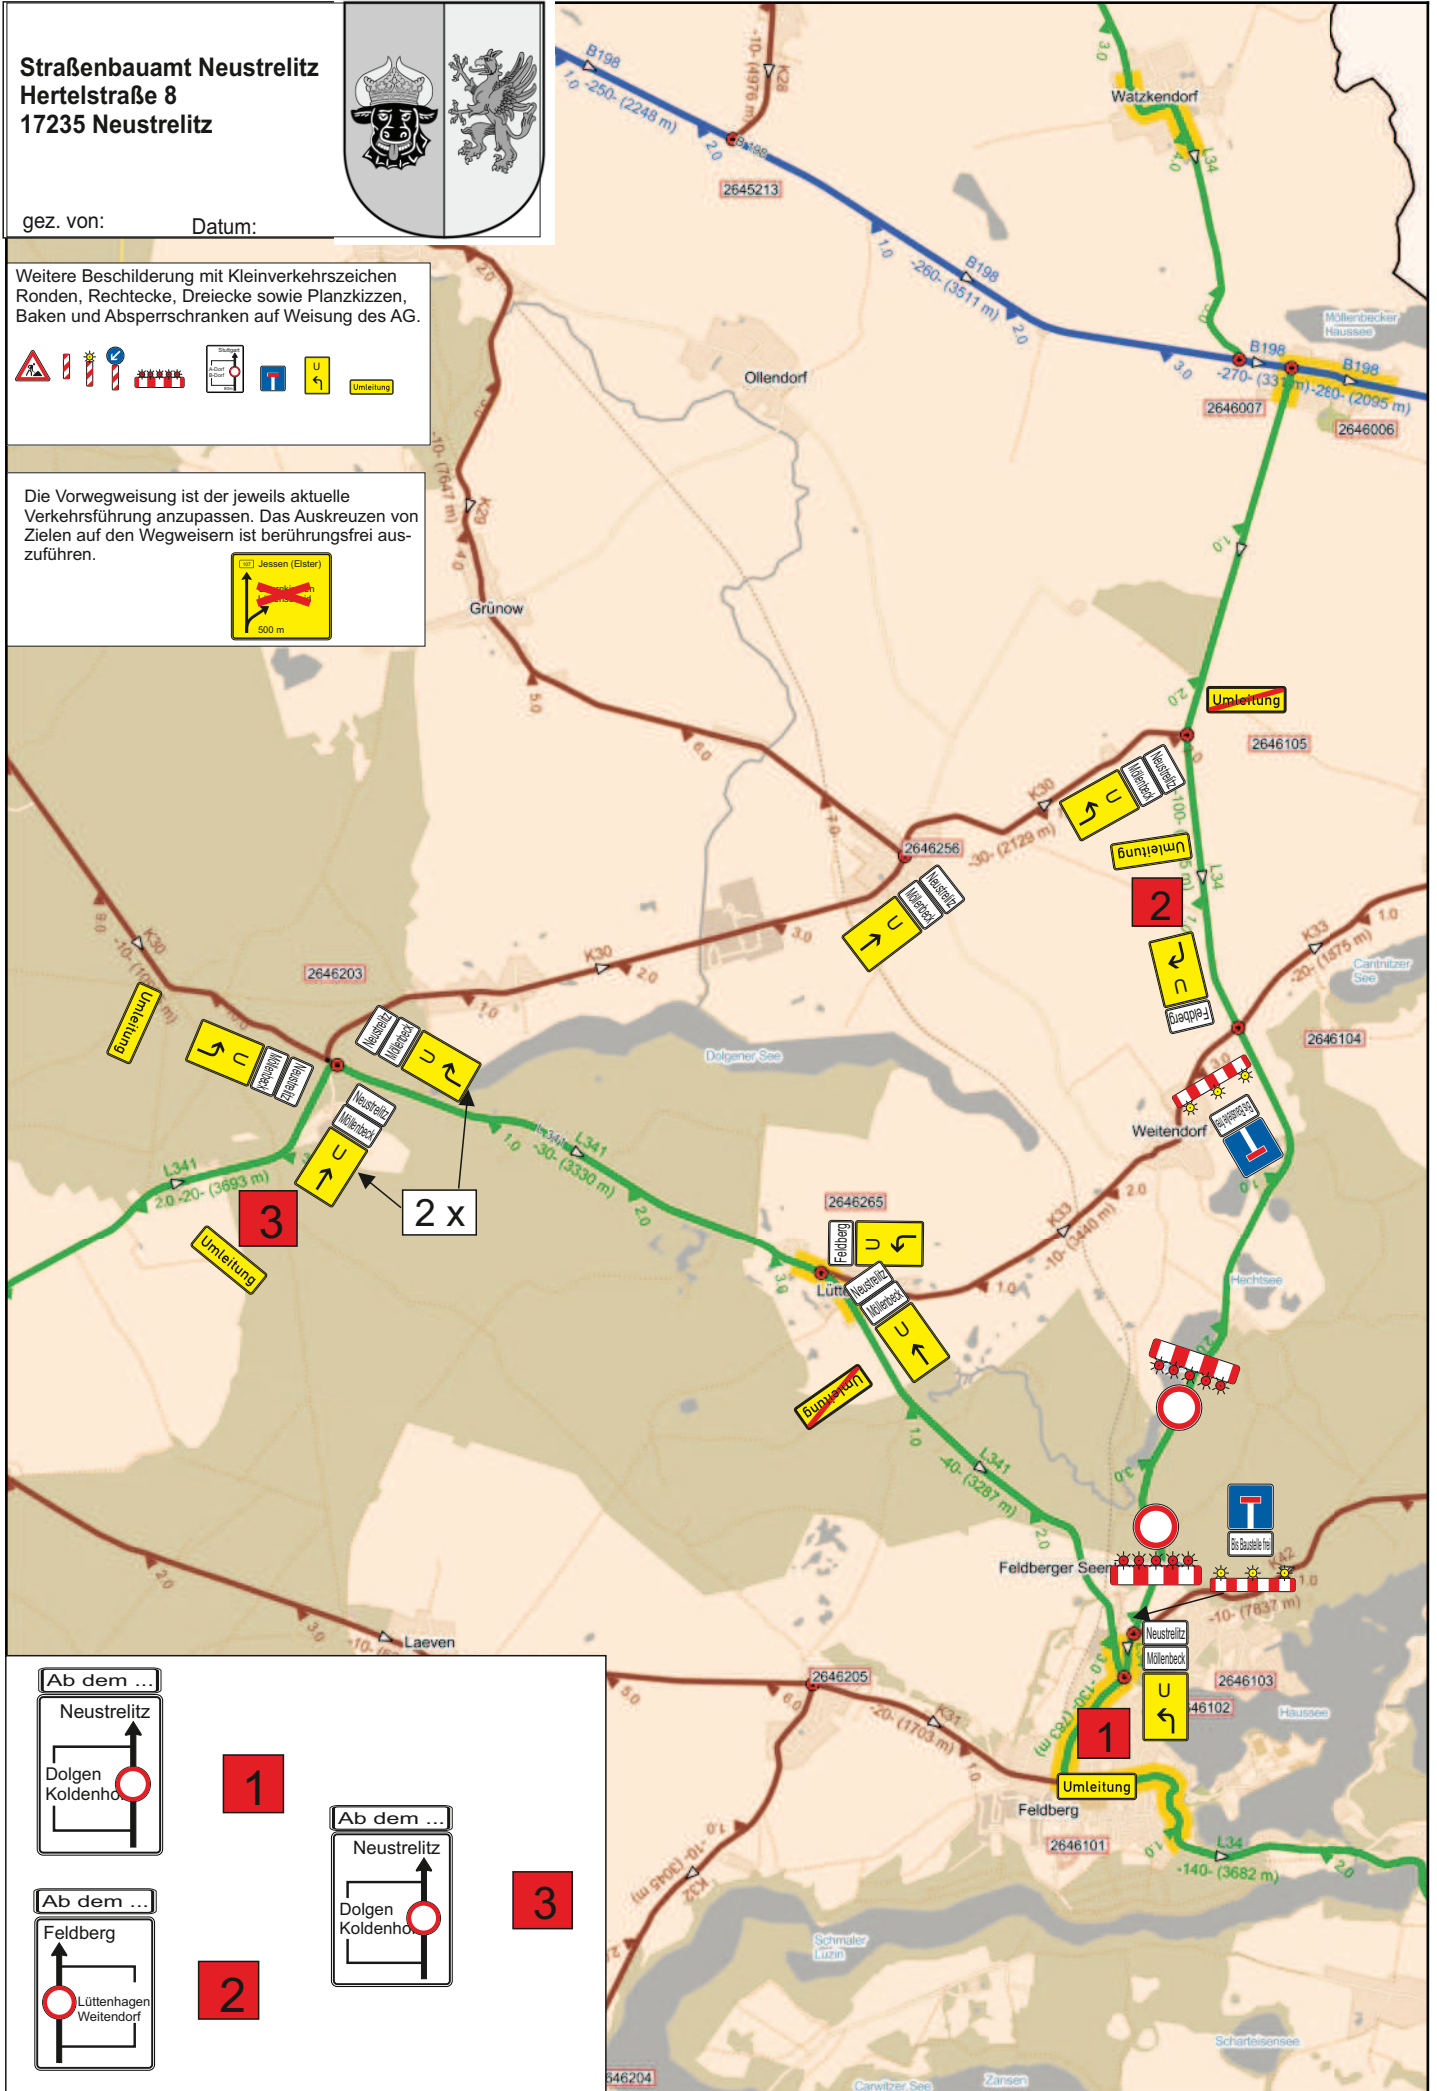

**Straßenbaumt Neustrelitz  
Hertelstraße 8  
17235 Neustrelitz**

gez. von: Datum:

Weitere Beschilderung mit Kleinverkehrszeichen  
Ronden, Rechtecke, Dreiecke sowie Plankizzen,  
Baken und Absperrschranken auf Weisung des AG.

Die Vorwegweisung ist der jeweils aktuelle  
Verkehrsführung anzupassen. Das Auskreuzen von  
Zielen auf den Wegweisern ist berührungsfrei aus-  
zuführen.

Ab dem ...

**1**

Ab dem ...

**3**

Ab dem ...

**2**